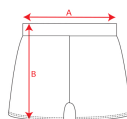

NELLY PA0322

DESCRIZIONE

Pantalone corto elastico in vita.

COMPOSIZIONE

100% cotone, single jersey, 210 g/m².

OSSERVAZIONI

*Etichetta rimovibile.
*Disponibile nelle taglie bambino.

TAGLIE

Adulto: S · M · L · XL / Bambino: 4 ANNI · 6 ANNI · 8 ANNI · 10 ANNI · 12 ANNI

SCHEMI

QUANTITATIVI

	Scatola	Pack
Bambino	100 ud.	1 ud.

COLORI

TAGLIE

Adulto	S	M	L	XL	
LARGHEZZA (A)	32cm	34cm	36cm	38cm	
ALTEZZA (B)	28cm	30cm	32cm	34cm	
Bambino	4 ANNI	6 ANNI	8 ANNI	10 ANNI	12 ANNI
LARGHEZZA (A)	22cm	24cm	26cm	28cm	30cm
ALTEZZA (B)	21cm	23cm	25cm	27cm	29cm

PERSONALIZZAZIONE DISPONIBILI

Ricamo

Transfer

Manipolato

MODELLI CORRELATI